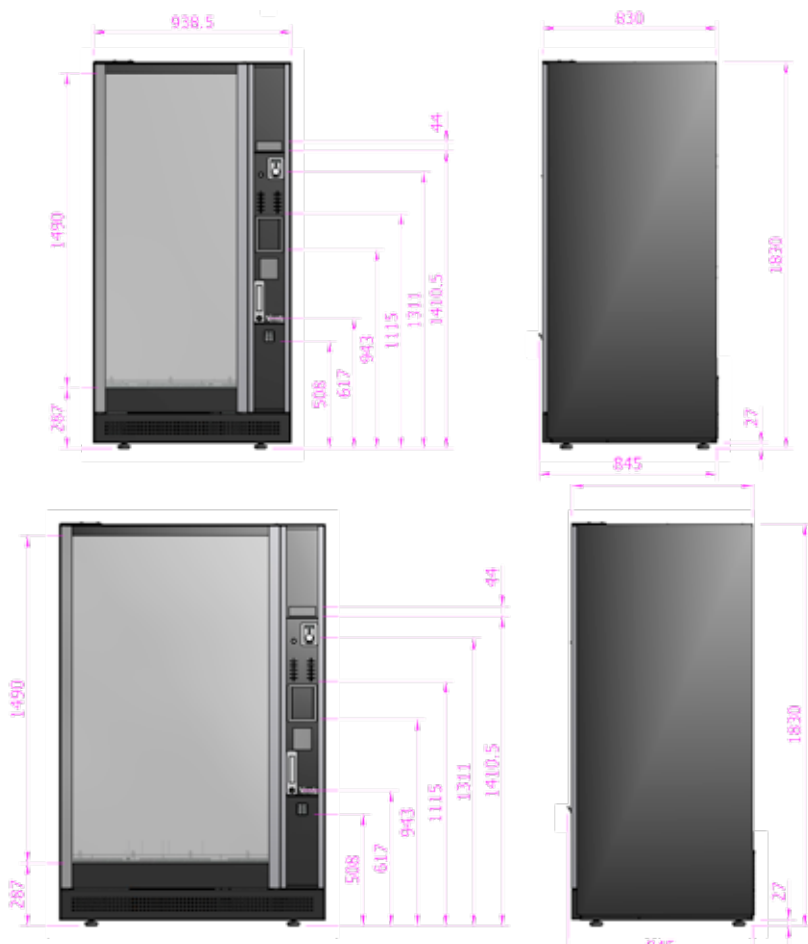

Modelo 24 selecciones + de 120 botellas.

Diámetro de la botella maximo...mm, altura maximo...mm.

Gran vitrina almacén de producto, con iluminación leds, con control de temperatura regulable.

Brazo robótico de recogida de producto en el estante.

Salida de la botella, a la altura de la mano.

Opción de Personalización a medida, para productores y distribuidores, del frente de la máquina y laterales.

Opción de módulo de identificación, de edad (con dni, carnet de conducir y pasaporte), si no se es mayor de edad, no se acciona la máquina, para evitar la venta a menores.

Ver video

www.eravending.es

Modelo 24

24 selecciones + de 120 botellas.

Medidas:

183 cm. (alto) x 94 cm. (ancho) x 85 cm. (fondo).

Peso 295 kg.

Modelo 36

36 selecciones + de 180 botellas.

Medidas:

183 cm. (alto) x 122 cm. (ancho) x 85 cm (fondo).

Peso 345 kg.

Opción de módulo de identificación

Módulo de identificación de edad (con dni, carnet de conducir y pasaporte).